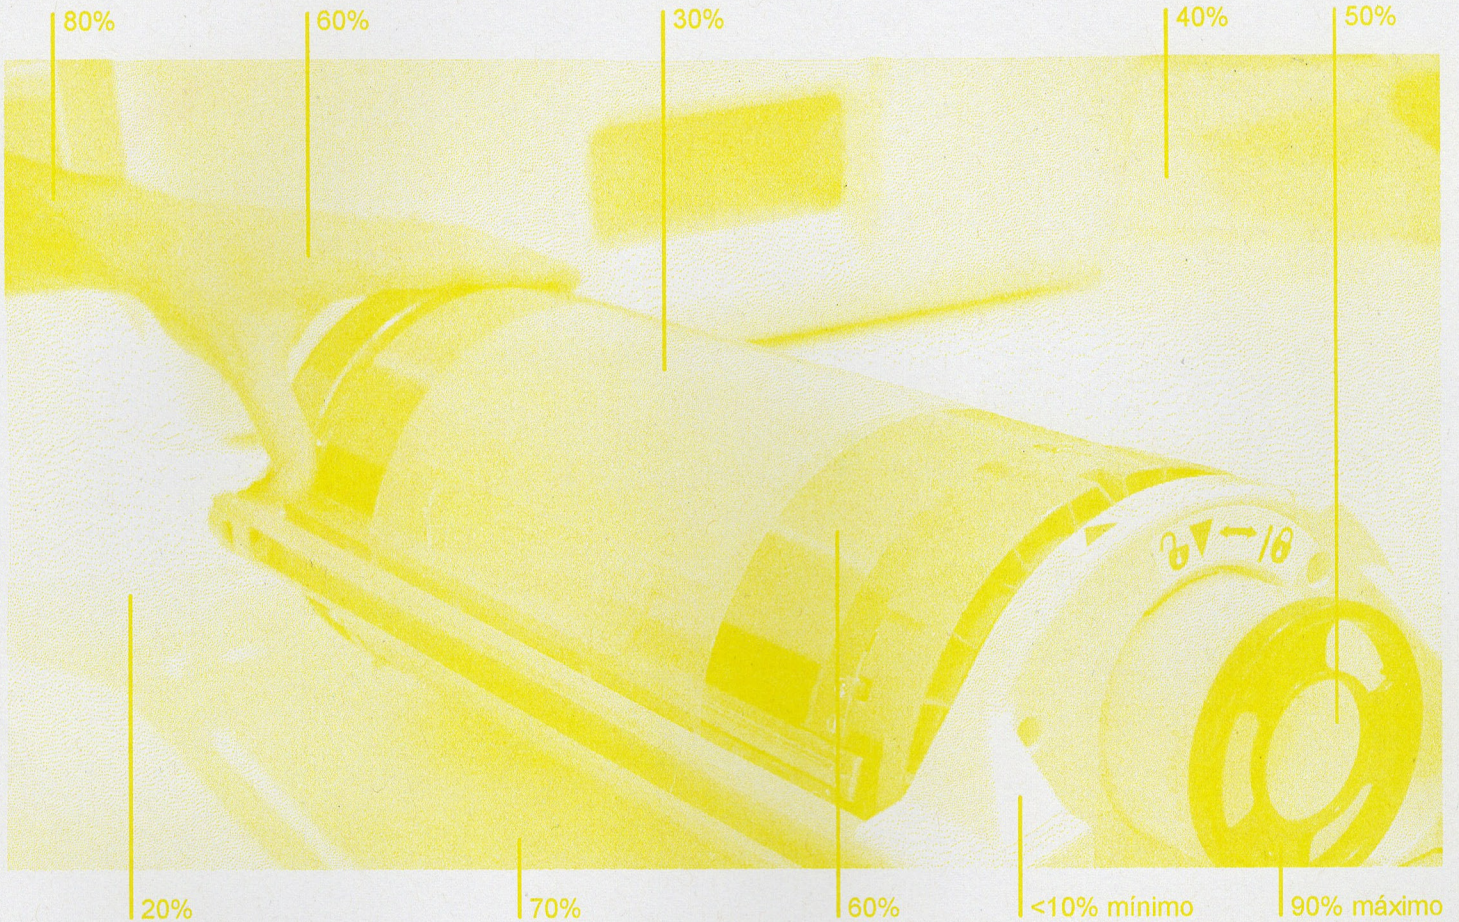

1cm

A4

Papel / Blanco 80g

Tinta / Yellow

Trama / Grano

Tamaño de letra 6 pt

Lorem ipsum dolor sit amet, consectetur adipiscing elit, sed diam nonummy nibh euismod tincidunt ut laoreet dolore magna aliquam erat volutpat. Ut wisi enim ad minim veniam, quis nostrud exerci tation ullamcorper suscipit lobortis nisl ut aliquip ex ea commodo consequat. Duis autem vel eum iriure dolor in hendrerit in vulputate velit esse molestie consequat, vel illum...

100 K

Tamaño de letra 8 pt

Lorem ipsum dolor sit amet, consectetur adipiscing elit, sed diam nonummy nibh euismod tincidunt ut laoreet dolore magna aliquam erat volutpat. Ut wisi enim ad minim veniam, quis nostrud exerci tation...

100 CMYK

Tamaño de letra 10 pt

Lorem ipsum dolor sit amet, consectetur adipiscing elit, sed diam nonummy nibh euismod tincidunt ut laoreet dolore...