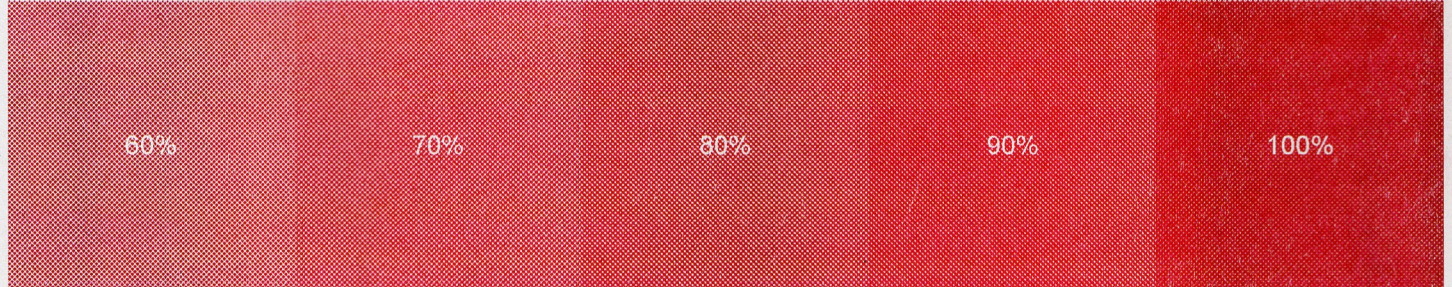

Tamaño de letra 6 pt
Lorem ipsum dolor sit amet, consectetur adipiscing elit, sed diam nonummy nibh euismod tincidunt ut laoreet dolore magna aliquam erat volutpat. Ut wisi enim ad minim veniam, quis nostrud exerci tation ullamcorper suscipit lobortis nisl ut aliquip ex ea commodo consequat. Duis autem vel eum iriure dolor in hendrerit in vulputate velit esse molestie consequat, vel illum...

100 K

Tamaño de letra 8 pt
Lorem ipsum dolor sit amet, consectetur adipiscing elit, sed diam nonummy nibh euismod tincidunt ut laoreet dolore magna aliquam erat volutpat. Ut wisi enim ad minim veniam, quis nostrud exerci tation...

100 CMYK

Tamaño de letra 10 pt
Lorem ipsum dolor sit amet, consectetur adipiscing elit, sed diam nonummy nibh euismod tincidunt ut laoreet dolore...