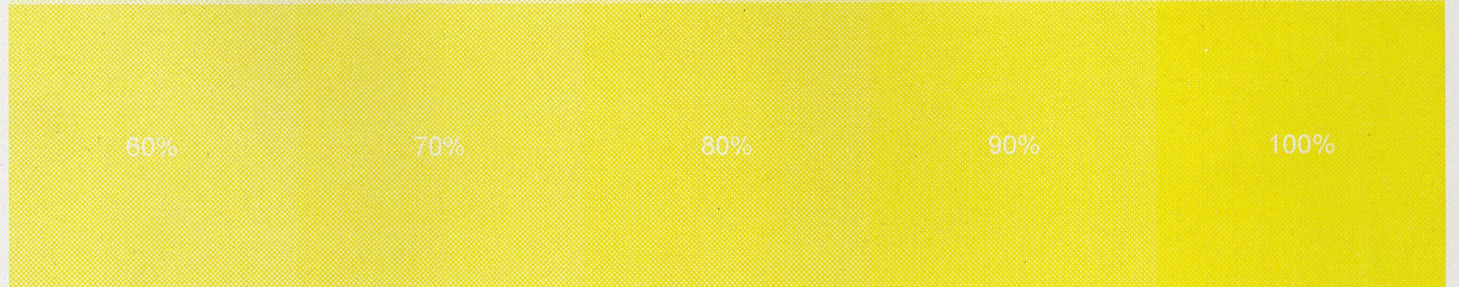

1cm

A4

Papel / Blanco 80g

Tinta / Yellow

Trama / Grano

Tamaño de letra 6 pt

Lorem ipsum dolor sit amet, consectetur adipiscing elit, sed diam nonummy nibh euismod tincidunt ut laoreet dolore magna aliquam erat volutpat. Ut wisi enim ad minim veniam, quis nostrud exerci tation ullamcorper suscipit lobortis nisl ut aliquip ex ea commodo consequat. Duis autem vel eum iriure dolor in hendrerit in vulputate velit esse molestie consequat, vel illum...

100 K

Tamaño de letra 8 pt

Lorem ipsum dolor sit amet, consectetur adipiscing elit, sed diam nonummy nibh euismod tincidunt ut laoreet dolore magna aliquam erat volutpat. Ut wisi enim ad minim veniam, quis nostrud exerci tation...

100 CMYK

Tamaño de letra 10 pt

Lorem ipsum dolor sit amet, consectetur adipiscing elit, sed diam nonummy nibh euismod tincidunt ut laoreet dolore...